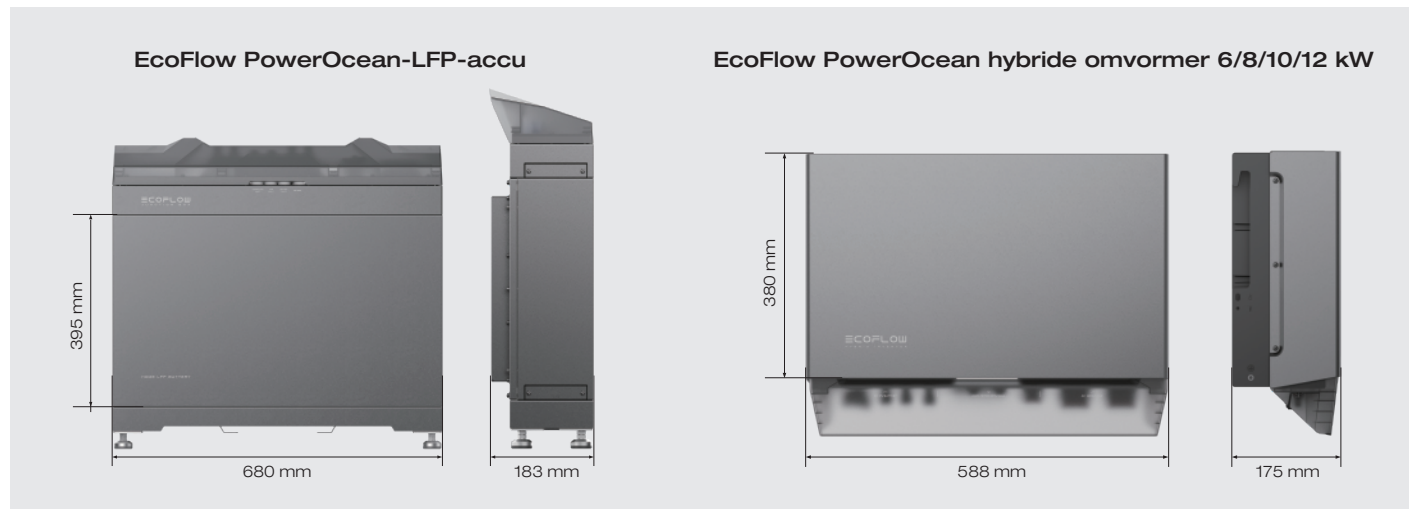

Apparaten

Accessoires

4G-dongle ESS (EU)

Voorzie de EcoFlow PowerOcean (3-fase) van 4G-netwerkconnectiviteit en communiceer met de eenheid als er geen wifi-of ethernetnetwerk aanwezig is.

Noodstop

Ontworpen om de voeding van het hele systeem snel uit te schakelen.

App en webportaal

Voor gebruikers: EcoFlow-app/ webportaal

De EcoFlow-app biedt een overzichtelijke en gebruiksvriendelijke interface waarmee gebruikers realtime energiegegevens kunnen bekijken, waaronder opgewekte energie, opslag en besparingen op de energierekening, zodat ze de stroom in huis beter kunnen beheren.

Scan de QR-code om de app te downloaden

Voor installateurs: EcoFlow Pro-app/ webportaal

- -Ultrasnelle in bedrijfstelling in drie stappen.
- -Uitgebreid kaartoverzicht van geautoriseerde systemen.
- -Eenvoudige probleemoplossing.

- Prioriteer foutcodes
- Bekijk de details van de foutcodes.

Scan de QR-code om de app te downloaden