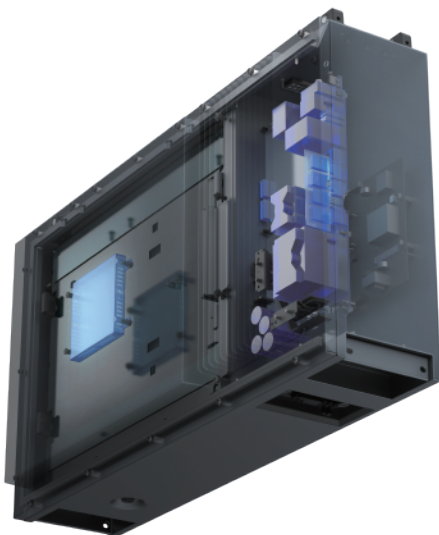

Veiliger en betrouwbaarder

Parallele aansluitingen om interferentie tussen accu's te voorkomen. Een storing in één accu heeft geen gevolgen voor de andere accu's. En de nieuwe accu is perfect compatibel met de oude.

Geïntegreerd BMS in elk accupakket, om risico's slim te bewaken en te voorkomen, en om de accuprestaties te verbeteren.

Brandpreventiemodule in elk accupakket om de accutemperatuur te detecteren en automatisch in te grijpen als de temperatuur hoger dan 170 °C wordt.

De automatische verwarmingsmodule wordt bij koud weer automatisch geactiveerd om te zorgen dat de accu bij temperaturen onder -20 °C functioneert.