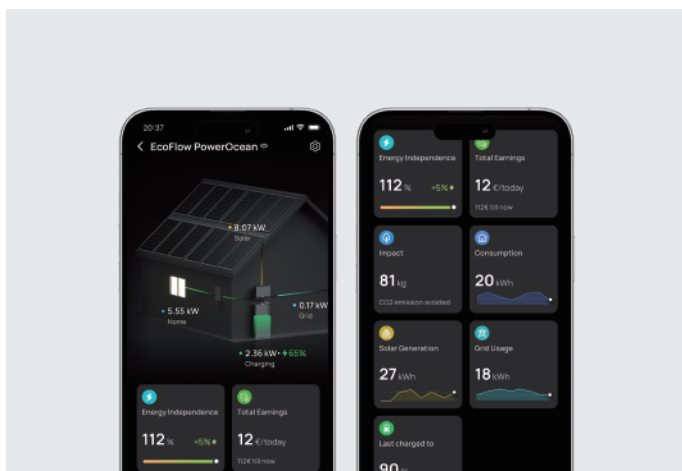

Voor installateurs: EcoFlow Pro-app/ webportaal

- -Ultrasnelle in bedrijfstelling in drie stappen.
- -Uitgebreid kaartoverzicht van geautoriseerde systemen.
- -Eenvoudige probleemoplossing.

- Prioriteer foutcodes
- Bekijk de details van de foutcodes.

Scan de QR-code om de app te downloaden