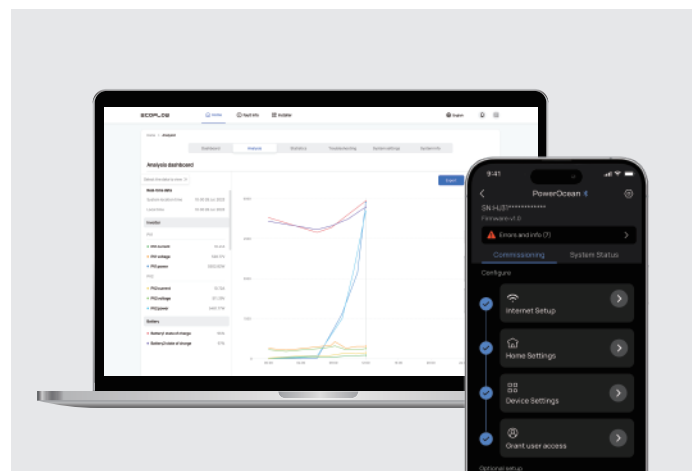

Voor installateurs: EcoFlow Pro-app/ webportaal

- -Ultrasnelle in bedrijfstelling in drie stappen.
- -Uitgebreid kaartoverzicht van geautoriseerde systemen.
- -Eenvoudige probleemoplossing.

- Prioriteer foutcodes
- Bekijk de details van de foutcodes.

Scan de QR-code om de app te downloaden